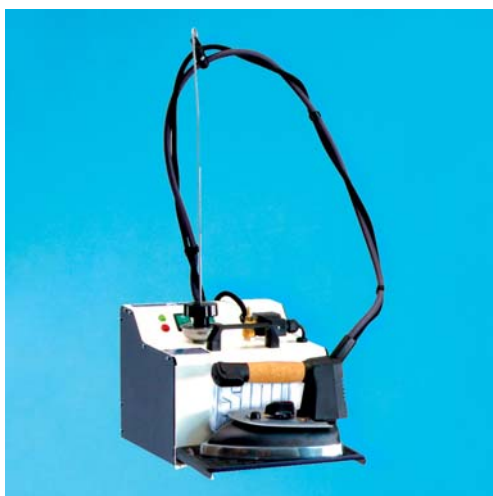

LAUNDRY ACCESORIES  
Doplňkové zařízení  
Аксессуары

Table SM  
Manipulační stůl SM  
Рабочий стол SM

Table with 4 wheels SMM  
Manipulační stůl se 4 kolečky SMM  
Рабочий стол 4 колесами SMM

Iron Minivapor LUX  
Žehlička Minivapor LUX  
Утюг Minivapor LUX