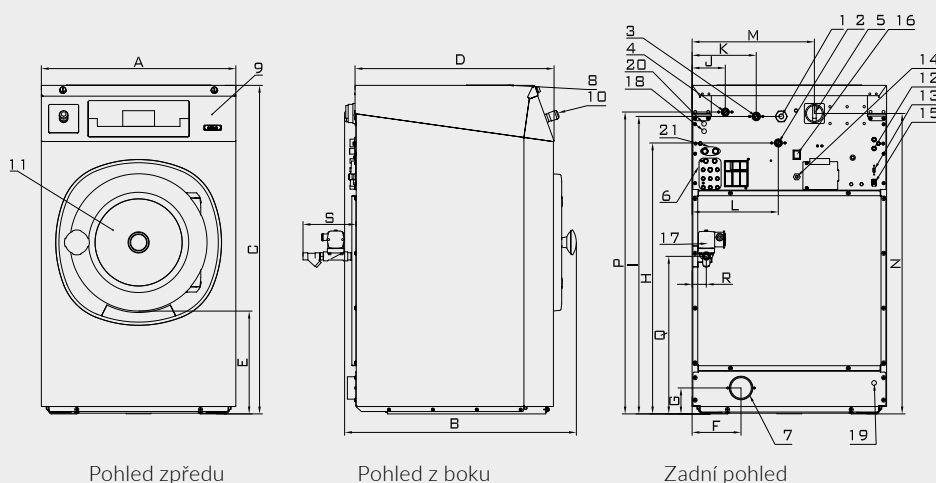

ERGONOMICKÁ
KONSTRUKCE

VELKÝ DVEŘNÍ
OTVOR

NÍZKÁ SPOTŘEBA
VODY A ENERGIE

TYP		RX180	RX240	RX280
BUBEN				
max. kapacita 1:9	kg	20	27	32
kapacita 1:10	kg	18	24	28
objem bubnu	l	180	240	280
průměr	mm	750	750	750
OTÁČKY				
otáčky praní	ot./min.	42	42	42
otáčky odstředění	ot./min.	490 (690)*	490 (690)*	490 (690)*
G-FAKTOR				
		100 (standard) 200*	100 (standard) 200*	100 (standard) 200*
OHŘEV				
elektrický (standard)	kW	12/18	18	18 / 21,9
parní	bar	1-8	1-8	1-8
horká voda	°C	90	90	90
Hlučnost	dB (A)	< 65	< 65	< 65
Připojení vody		3/4"	3/4"	3/4"
Tlak vody	kPa	100-800	100-800	100-800
Tlak vody z recyklu	kPa	300-500	300-500	300-500
Průtok vody nap. ventilem	l/min	20	20	20
Vypouštěcí ventil	vnější Ø mm	76	76	76
Průtok vody vyp. ventilem	l/min	210	210	210
Připojení páry		1/2"	1/2"	1/2"
Tlak páry	kPa	100-800	100-800	100-800
ROZMĚRY				
VxŠxH	mm	1410×890×915	1410×890×1060	1410×890×1135
Čistá hmotnost	kg	255 (315)*	275 (330)*	290 (355)*
TRANSPORTNÍ ÚDAJE				
Rozměry balení VxŠxH	mm	1550×925×970	1550×925×1130	1550×925×1190
Hrubá hmotnost	kg	270 (335)*	290 (355)*	305 (385)*

* 200 Provedení 200 G-faktor

1. Připojení elektřiny
2. Horká voda
3. Studená tvrdá voda
4. Studená měkká voda
5. Hlavní vypínač
6. Připojení tekutých pracích prostředků
7. Vypouštěcí ventil
8. Násypka pracích prostředků
9. Ovládací panel
10. Nouzový vypínač
11. Dveřní otvor
Ø 460mm
12. Pojistky
13. USB vstup
14. Elektrické připojení tekutých pracích prostředků

ROZMĚRY

	A	B	C	D	E	F	G	H	I	J	K	L	M	N	P	Q	R	S
RX180	890	915	1410	815	465	280	130	1212	1297	113	218	303	625	1270	1317	528	54	120
RX240	890	1060	1410	960	465	280	130	1212	1297	113	218	303	625	1270	1317	528	54	120
RX280	890	1135	1410	1035	465	280	130	1212	1297	113	218	303	625	1270	1317	528	54	120
	šířka	hloubka	výška															