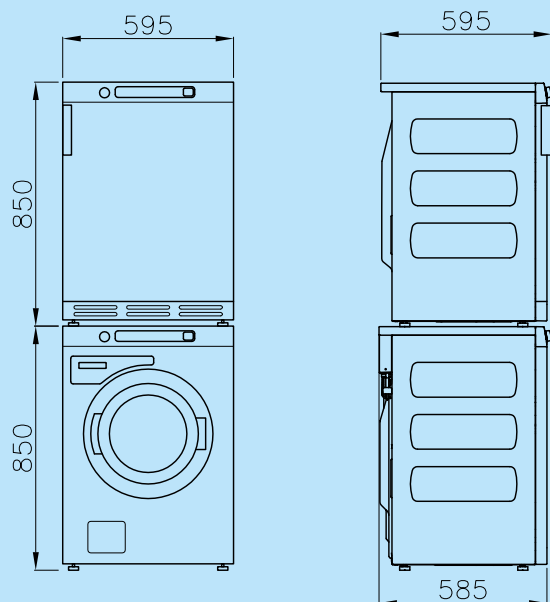

VOLITELNĚ - PRAČKA

- Externí mincovníkové ovládání
- Vypouštěcí ventil
- Čerpadla tekutých pracích prostředků

POPIS - SUŠIČ

- Nerezový vzhled
- Nerezový vnitřní a vnější buben
- Velký dveřní otvor (Ø 45 cm)

TYP		SC65
KAPACITA	kg	6,5
OBJEM BUBNU	l	60
PRŮMĚR BUBNU	mm	Ø 480
OTÁČKY ODSTŘEDĚNÍ	ot./ min.	1400
G-FAKTOR		530
ELEKTRICKÉ PŘIPOJENÍ		1x230-400V 50Hz 3x400V 50Hz 1x220Vx60Hz 3x440Vx60Hz
ELEKTRICKÝ OHŘEV	kW	3,2
ELEKTRICKÉ PŘIPOJENÍ		230V-16A/400V- -10A
PŘIPOJENÍ VODY	inch	3/4"
VYPOUŠTĚNÍ		Čerpadlo standard Vypouštěcí ventil volitelně
ROZMĚRY VxŠxH	mm	850x595x585
Čistá hmotnost	kg	73
TRANSPORTNÍ ÚDAJE		
Objem balení	m ³	0,53
Rozměry balení VxŠxH	mm	915x610x660
Hrubá hmotnost	kg	77

TYP		DAM6 s odvětráním	DAMC6 kondenzační	DAM6HP s tepelným čerpadlem
KAPACITA	kg	6,5		
OBJEM BUBNU	l	112		
ROZMĚRY BUBNU	mm	Ø 571x476		
ELEKTRICKÉ PŘIPOJENÍ		1x230V 50/60Hz 3x400-415V 50Hz 3x400V+N 60Hz	1x230V 50/60Hz 3x400-415V 50Hz 3x400V+N 60Hz 3x440V 60Hz	1x230V 50Hz
ELEKTRICKÝ OHŘEV	kW	2,5	3	1,3
ELEKTRICKÉ PŘIPOJENÍ		230V-16A 400V-10A		
PRŮTOK VZDUCHU	m ³ /h	123	245	interní
PŘIPOJENÍ ODTAHU	mm	-	100	-
ROZMĚRY VxŠxH	mm	850x595x585		
Čistá hmotnost	kg	47	39	52
TRANSPORTNÍ ÚDAJE				
Objem balení	m ³	0,53		
Rozměry balení VxŠxH	mm	915x610x660		
Hrubá hmotnost	kg	50	45	56