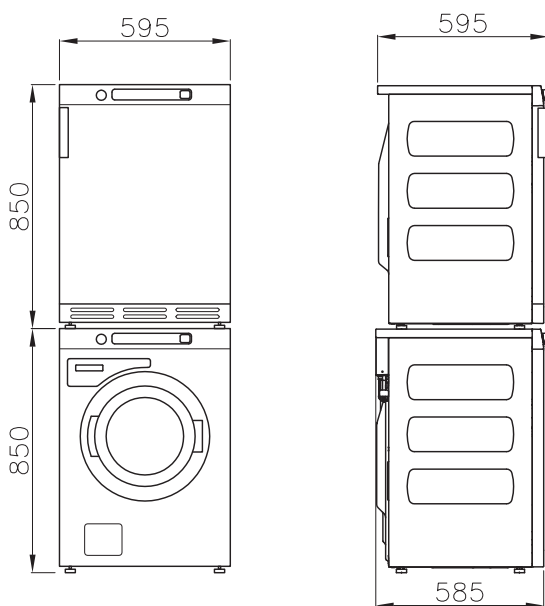

VOLITELNĚ - PRAČKA

- Externí mincovníkové ovládání
- Vypouštěcí ventil
- Čerpadla tekutých pracích prostředků

POPIS - SUŠIČ

- Nerezový vzhled
- Nerezový vnitřní a vnější buben
- Velký dveřní otvor (Ø45 cm)

VOLITELNĚ - SUŠIČ

- Externí mincovníkové ovládání
- Kondenzační jednotka (typ DAMC)
- Ohřev tepelným čerpadlem (typ DAM6HP)

KOMPAKTNÍ
DESIGN

STAVITELNÉ NA SEBE

NÍZKÁ
SPOTŘEBA ENERGIE

POWERWASH®

TYP		SC65
KAPACITA	kg	6,5
OBJEM BUBNU	l	60
PRŮMĚR BUBNU	mm	Ø480
OTÁČKY ODSTŘEDĚNÍ	ot/min	1400
G-FAKTOR		530
ELEKTRICKÉ PŘIPOJENÍ		1×230-400V 50Hz 3×400V 50Hz
ELEKTRICKÝ OHŘEV	kw	3,2
ELEKTRICKÉ PŘIPOJENÍ		230V-16A/400V-10A
PŘIPOJENÍ VODY	inch	3/4"
VYPOUŠTĚNÍ		Čerpadlo standard Vypouštěcí ventil volitelně
ROZMĚRY		
V×Š×H	mm	850×595×585
TRANSPORTNÍ ÚDAJE		
Hrubá hmotnost		
Fóliové balení	kg	80
Čistá hmotnost	kg	73
Objem (zabaleno)		
Fóliové balení	m ³	0,53
Fóliové balení V×Š×H	mm	915×610×660

TYP		DAM6 C	DAM6	DAM6 HP
		Kondenzační	S odvětráním	S tepelným čerpadlem
KAPACITA	kg	6,5		
OBJEM BUBNU	l	112		
PRŮMĚR BUBNU	mm	Ø571×476		
ELEKTRICKÉ PŘIPOJENÍ		1×230V 50/60Hz 3×400-415V 50Hz 3×400V+N 60Hz	1×230V 50/60Hz 3×400-415V 50Hz 3×400V+N 60Hz 3×440V 60Hz	1×230V 50/60Hz
ELEKTRICKÝ OHŘEV	kw	2,5	3	1,3
ELEKTRICKÉ PŘIPOJENÍ		230V-16A 400V-10A		
PRŮTOK VZDUCHU	m ³ /h	123	245	interní
PŘIPOJENÍ ODTAHU	mm	-	100	-
ROZMĚRY		850×595×585		
TRANSPORTNÍ ÚDAJE				
Hrubá hmotnost				
Fóliové balení	kg	50	45	56
Čistá hmotnost	kg	47	39	52
Objem (zabaleno)				
Fóliové balení	m ³	0,53		
Fóliové balení V×Š×H	mm	915×610×660		