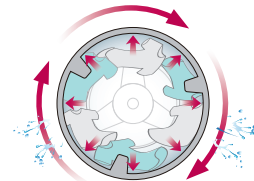

LG KOMERČNÍ PRÁDELNY

ENERGY STAR®

**HORNÍ NÁSYPKA
PRACÍHO PROSTŘEDKU**

**PŘÍPRAVA PRO AUTOMATICKÉ
DÁVKOVÁNÍ DETERGENTŮ**

GIANT-C
PROFESIONÁLNÍ
PRAČKA

10 kg

DIRECT DRIVE™

Na rozdíl od tradičního systému řemenů a kladek komerční pračky LG používají přímé spojení motoru a bubny pračky. Toto řešení poskytuje dlouhou životnost a spolehlivost. Méně dílů snižuje pravděpodobnost poruchy.

DD motor

buben

SPRCHOVACÍ SYSTÉM

Tryska rozprašuje čistou vodu na prádlo a dveře pračky. To napomáhá rychlému naplnění pračky, takže prádlo je namočené dříve a déle, to umožňuje lepší praní. Také čistí sklo dveří od přebytečného zbytku mýdla.

VLASTNÍ NASTAVENÍ

Programátor umožňuje navrhnout si své vlastní programy - vybrat si čas praní, dobu oplachování, hladinu vody atd. 20 pracích cyklů zajistí optimální prací výkon.

TEPLOTNÍ OCHRANA

Pro zajištění vysokého výkonu LG tepelně ošetřuje hřídel, která spojuje buben a motory. Tímto je chráněna před postupným opotřebením.

*Tepelné
ošetření*

GIANT-C TECHNICKÁ SPECIFIKACE

		S OHŘEVEM F*069FD*PS / W/D-H069BD*S
BUBEN		
Objem bubnu	ℓ	Giant-C+ 102,8 / Giant-C Pro : 105,6
Průměr	mm	560
Hloubka	mm	419
ROZMĚRY		
Pračka (VxŠxH)	mm	983 x 686 x 767
S otevřenými dveřmi	mm	1337
Balení (VxŠxH)	mm	1127 x 755 x 795
Hmotnost (pračka/balení)	kg	87 / 96
OTÁČKY		
Otáčky praní	ot/min.	40-50
Otáčky odstředění	ot/min.	1150
G-FAKTOR	G	413
PŘIPOJENÍ		
Elektrické připojení	V/Hz/A	220-240/50/15-17.5
HLUK & DOBA PRANÍ		
Úroveň šumu	dB	nižší než 62
Délka programu (výchozí)	min.	59 (60°C program) ¹⁾
SYSTÉM & KONTROLA		
Motor s přímým pohonem		ano
Topení	W	3200
Odtok		čerpadlo
PROGRAMY		
Programy		90°C
		75°C
		60°C
		40°C/30°C
		nízká teplota * Vlastní program ²⁾
VNĚJŠÍ PŘEVEDENÍ		
Buben		nerezová ocel
OCHRANA		
Pojistka PCB - hlavní řídicí deska	amps	12 (220-240V)
Pojistka PCB - sestava filtru	amps	15