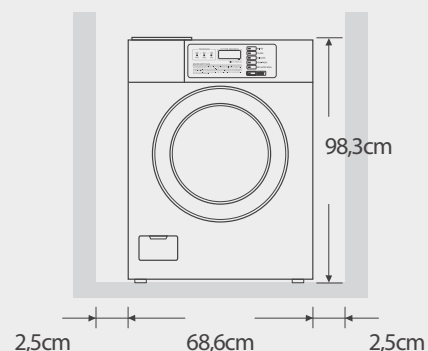

GIANT-C TECHNICKÁ SPECIFIKACE

		S OHŘEVEM F*069FD*PS / W/D-H069BD*S
BUBEN		
Objem bubnu	ℓ	Giant-C+ 102,8 / Giant-C Pro : 105,6
Průměr	mm	560
Hloubka	mm	419
ROZMĚRY		
Pračka (VxŠxH)	mm	983 x 686 x 767
S otevřenými dveřmi	mm	1337
Balení (VxŠxH)	mm	1127 x 755 x 795
Hmotnost (pračka/balení)	kg	87 / 96
OTÁČKY		
Otáčky praní	ot/min.	40-50
Otáčky odstředění	ot/min.	1150
G-FAKTOR	G	413
PŘIPOJENÍ		
Elektrické připojení	V/Hz/A	220-240/50/15-17.5
HLUK & DOBA PRANÍ		
Úroveň šumu	dB	nižší než 62
Délka programu (výchozí)	min.	59 (60°C program)¹⁾
SYSTÉM & KONTROLA		
Motor s přímým pohonem		ano
Topení	W	3200
Odtok		čerpadlo
PROGRAMY		
Programy		90°C
		75°C
		60°C
		40°C/30°C
		nízká teplota * Vlastní program²⁾
VNĚJŠÍ PŘEVEDENÍ		
Buben		nerezová ocel
OCHRANA		
Pojistka PCB - hlavní řídicí deska	amps	12 (220-240V)
Pojistka PCB - sestava filtru	amps	15

* Rozměry a hmotnosti jsou přibližné. * Design, funkce a specifikace se mohou změnit bez předchozího upozornění.

* Některé modely nemusí být dostupné v některých zemích. * Název modelu se může v jednotlivých zemích lišit.

¹⁾ Podložka detekuje teplotu vody a automaticky nastavuje dobu ohřevu, pokud je k dispozici přívod teplé vody.

²⁾ Stisknete-li tlačítko po dobu 3 sekund, změní se chladný cyklus na Vlastní PGM. (Studený model pro mince, vlastní PGM pro OPL model)

čelní