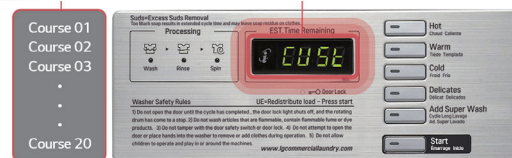

DD motor

buben

SPRCHOVACÍ SYSTÉM

Tryska rozprašuje čistou vodu na prádlo a dveře pračky. To napomáhá rychlému naplnění pračky, takže prádlo je namočené dříve a déle, to umožňuje lepší praní. Také čistí sklo dveří od přebytečného zbytku mýdla.

VLASTNÍ NASTAVENÍ

Programátor umožňuje navrhnout si své vlastní programy - vybrat si čas praní, dobu oplachování, hladinu vody atd. 20 pracích cyklů zajistí optimální prací výkon.

TEPLOTNÍ OCHRANA

Pro zajištění vysokého výkonu LG tepelně ošetřuje hřídel, která spojuje buben a motory. Tímto je chráněna před postupným opotřebením.