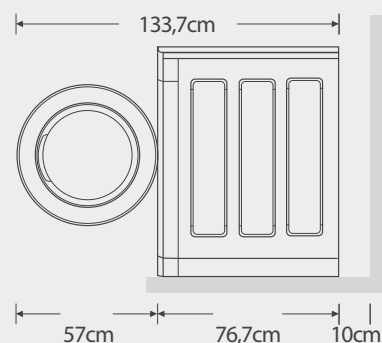

boční

VHODNÉ POUŽITÍ PRO

Penziony, malé hotely, mateřské školy, kempy, úklidové firmy, samoobslužné prádelny atd.

VÁŠ PARTNER V ČR:

ATLANTIS
laundry equipment

Atlantis Laundry Equipment s.r.o.
Dr. Martínka 1392/14A
700 30 Ostrava-Hrabůvka

Tel.: +420 602 164 300
E-mail: obchod@atlantislaunder.cz
Http://www.atlantislaunder.cz

www.lg.com/global/business/commercial-laundry
www.lgcommerciallaundry.com