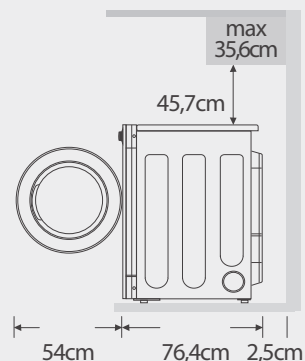

GIANT-C SUŠIČKA TECHNICKÁ SPECIFIKACE

	PLYNOVÝ OHŘEV RN1329***** GDP1329*G**	ELEKTRICKÝ OHŘEV RV1329**** / GDP1329*E** TD-V1329EA*

BUBEN

Objem bubny	ℓ	207	207
Průměr	mm	663	663
Hloubka	mm	571	571

ROZMĚRY

Sušička (VxŠxH)	mm	983 x 686 x 764	983 x 686 x 764
S otevřenými dveřmi	mm	1264	1264
Balení (VxŠxH)	mm	1170 x 760 x 795	1170 x 760 x 795
Hmotnost (pračka/balení)	kg	59 / 65	59 / 65

PŘIPOJENÍ

Elektrické připojení	V/Hz/A	120 / 60 / 5 220-240 / 50 / 2.4 220 / 60 / 3 -	120 (240) / 60 / 26 220-240 / 50 / 22.5 220 / 60 / 21 240 / 50 / 19.51)

SYSTÉM & KONTROLA

Typ topení		plynové (LNG / LPG)²⁾	elektrické
Typ sušení		ventilační	ventilační
Proud vzduchu	CFM	160	160
Motor	KW	0.4 (120V / 60Hz) 0.3 (220-240V / 50Hz) 0.4 (220V / 60Hz)	0.4 (120V / 60Hz) 0.3 (220-240V / 50Hz) 0.4 (220V / 60Hz)
Výkon plynu	KW/BTU	5.8/20000	-
Topné těleso	W	-	120V/220V 5400
Trvání programu (výchozí)	min.	50	50

PŘIPOJENÍ VZDUCHU

Průměr výstupu vzduchu	mm	100	100
Průtok vzduchu	mm	100	100

PROGRAMY

Programy		vysoká teplota	vysoká teplota
		střední teplota	střední teplota
		nízká teplota	nízká teplota
		bez topení	bez topení

VNĚJŠÍ PROVEDENÍ

Buben	Alcosta	Alcosta

* Rozměry a hmotnosti jsou přibližné. * Design, funkce a specifikace se mohou změnit bez předchozího upozornění.
* Některé modely nemusí být dostupné v některých zemích. * Název modelu se může v jednotlivých zemích lišit.
1) 4 500 W pro některé země kvůli omezení výkonu (např. Austrálie), 2) Typ plynu závisí na modelu prodeje země.

čelní

boční

stohování

VHODNÉ POUŽITÍ PRO

Penziony, malé hotely, mateřské školy, kempy, úklidové firmy, samoobslužné prádelny atd.

VÁŠ PARTNER V ČR:

ATLANTIS
laundry equipment

Atlantis Laundry Equipment s.r.o.
Dr. Martínka 1392/14A
700 30 Ostrava-Hrabůvka