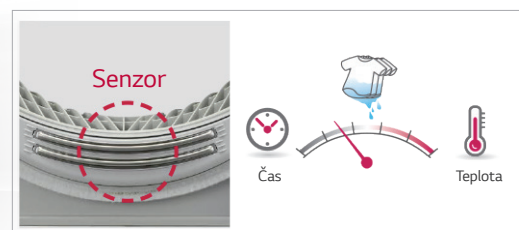

SENZOR SUŠENÍ

Senzor automaticky monitoruje teplotu a vlhkost v oděvu a upravuje konečnou dobu sušení. Tím dosahuje vynikající výkon při sušení.