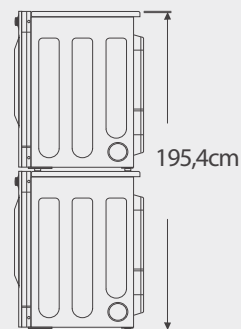

stohování

VHODNÉ POUŽITÍ PRO

Penziony, malé hotely, mateřské školy, kempy, úklidové firmy, samoobslužné prádelny atd.

VÁŠ PARTNER V ČR:

ATLANTIS
laundry equipment

Atlantis Laundry Equipment s.r.o.
Dr. Martínka 1392/14A
700 30 Ostrava-Hrabůvka

Tel.: +420 602 164 300
E-mail: obchod@atlantislaunder.cz
Http://www.atlantislaunder.cz

www.lg.com/global/business/commercial-laundry
www.lgcommerciallaundry.com