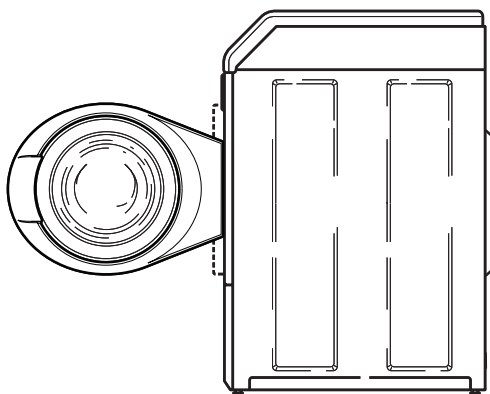

SP10 Boční pohled