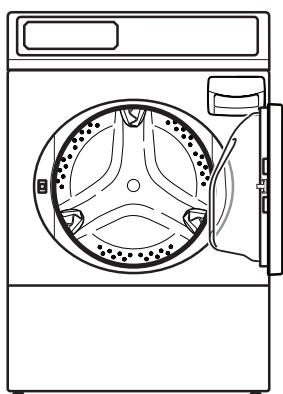

TYP		SP10
KAPACITA	kg	10
OBJEM BUBNU	l	97
MOTOR		
Frekvenční řízení	kW	0,67
OTÁČKY ODSTŘEDĚNÍ	ot/min.	1200
G-FAKTOR		440
ELEKTRICKÉ PŘIPOJENÍ		
		1x220-240V 50Hz 3x220-240V 50Hz 3x380-415V+N 50 Hz
ELEKTRICKÝ OHŘEV	kW	4,8
VYPOUŠTĚNÍ		
Čerpadlo		standard
Výpustný ventil		volitelně
ROZMĚRY		
VxŠxH	mm	1027x683x704
TRANSPORTNÍ ROZMĚRY		
Hrubá hmotnost	kg	122
Čistá hmotnost	kg	113
Objem balení		
Kartonové balení	m³	0,71
Rozměry balení VxŠxH	mm	1156x737x832

TYP		SD10
KAPACITA	kg	10
OBJEM BUBNU	l	198
ELEKTRICKÉ PŘIPOJENÍ		
		1x220-240V 50/60Hz 3x220-240V 50Hz 3x380-415V+N 50 Hz
ELEKTRICKÝ OHŘEV	kW	5,2 (230V) 5,3 (400V)
PLYNOVÝ OHŘEV	kW	7,3
VÝKON MOTORU	kW	0,25
ROZMĚRY		
VxŠxH	mm	1027x683x711
TRANSPORTNÍ ROZMĚRY		
Hrubá hmotnost	kg	73
Čistá hmotnost	kg	68
Objem balení		
Kartonové balení	m³	0,71
Rozměry balení VxŠxH	mm	1156x737x832

SP10 Čelní pohled