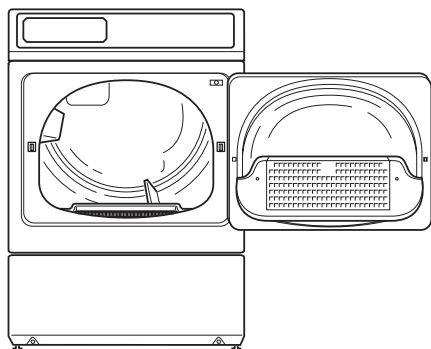

POPIS SUŠIČE

- Galvanizovaný buben
- Velký prachový filtr umístěný ve dveřích - snadné čištění
- Výkonný ventilátor zajišťuje krátkou dobu sušení a snižuje provozní náklady
- Otevírání dveří v úhlu 180° pro snadnou nakládku a vykládku prádla
- Šedé lakované horní, přední a boční panely
- Elektrický nebo plynový ohřev
- 4 sušící programy
- LED kontrolky zobrazující aktuální průběh pracího programu
- Zobrazení času do konce programu

SP10 Čelní pohled

SP10 Boční pohled

SP10 Zadní pohled

SD10 Čelní pohled

SD10 Boční pohled

SD10 Zadní pohled

Primus si vyhrazuje právo změny specifikací, uvedených v tomto prospektu nebo změny strojů, a to kdykoli, bez předchozího upozornění. Detaily a snímky mají pouze informativní charakter a nejsou závazné.